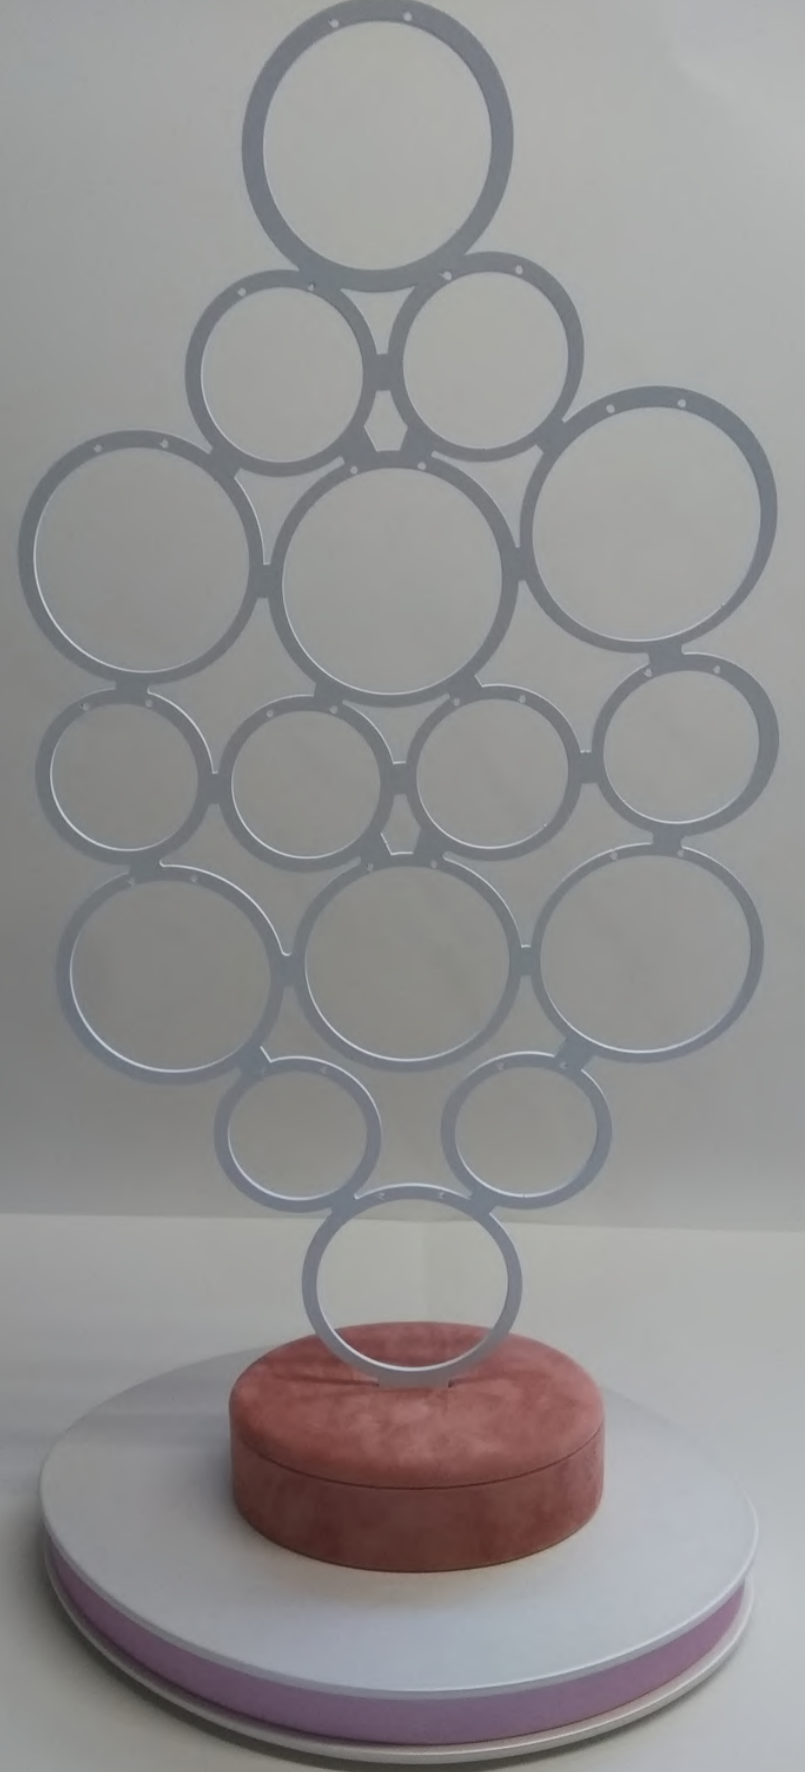

KÜPELİK #27

MATERYAL : DERİ / KUMAŞ

ÖLÇÜ : STANDART

KÜPELİK #28

MATERYAL : DERİ / KUMAŞ

ÖLÇÜ : STANDART