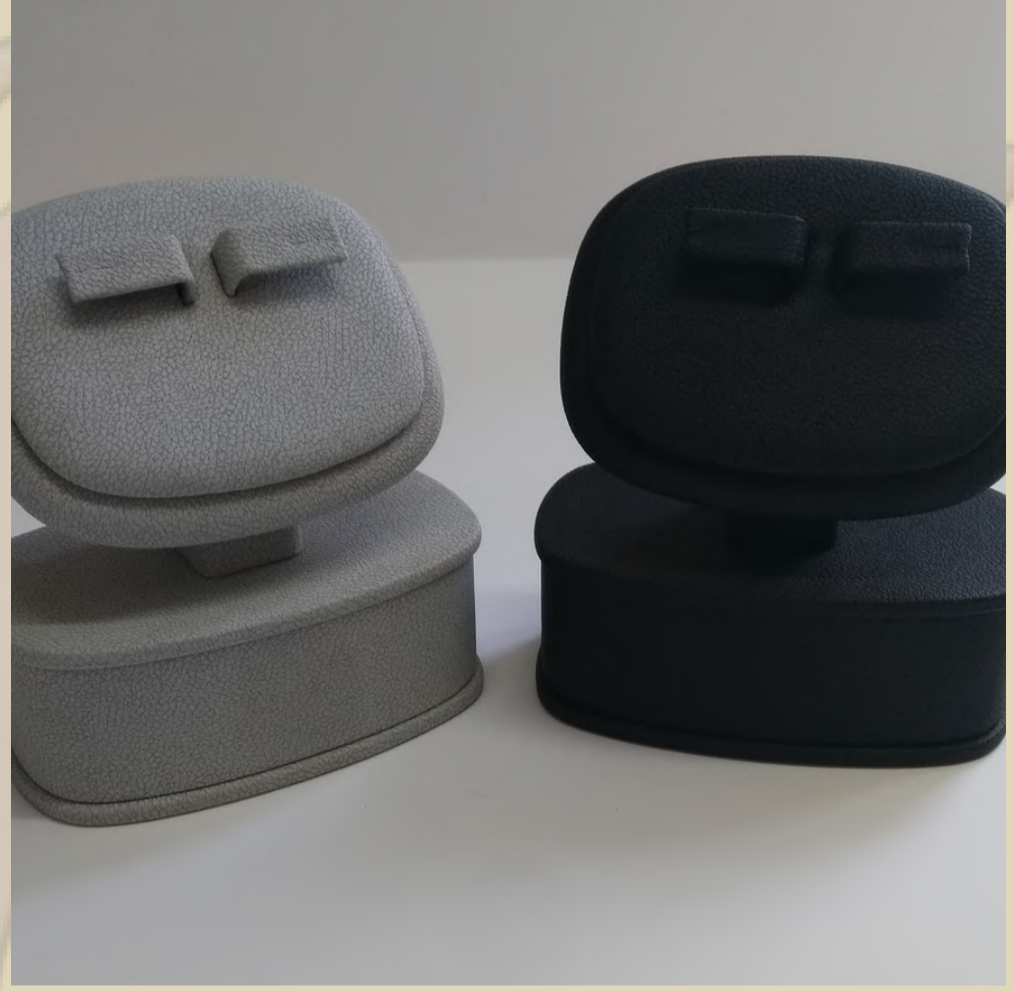

KÜPELİK #14

MATERYAL : DERİ / KUMAŞ

ÖLÇÜ : STANDART