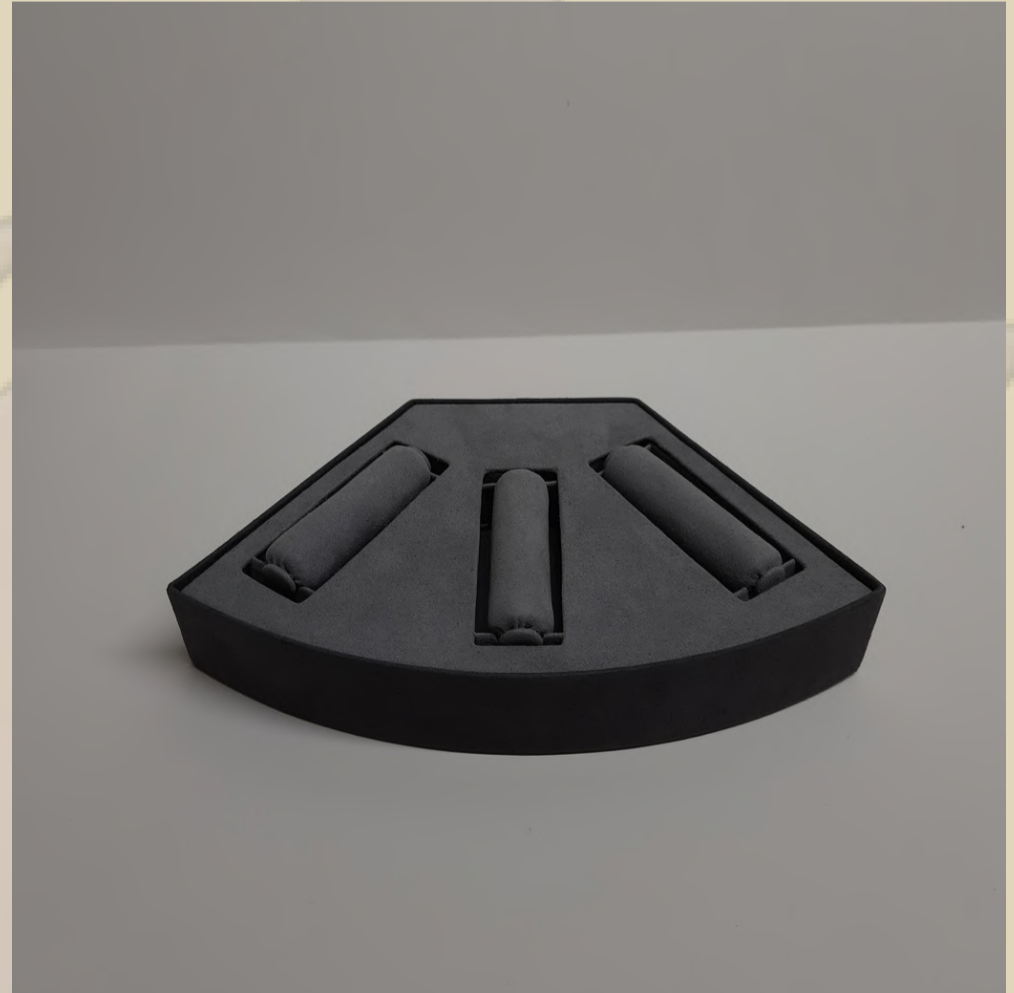

YÜZÜKLÜK #28

MATERYAL : DERİ / KUMAŞ

ÖLÇÜ : BOYUTLARI DEĞİŞKENDİR